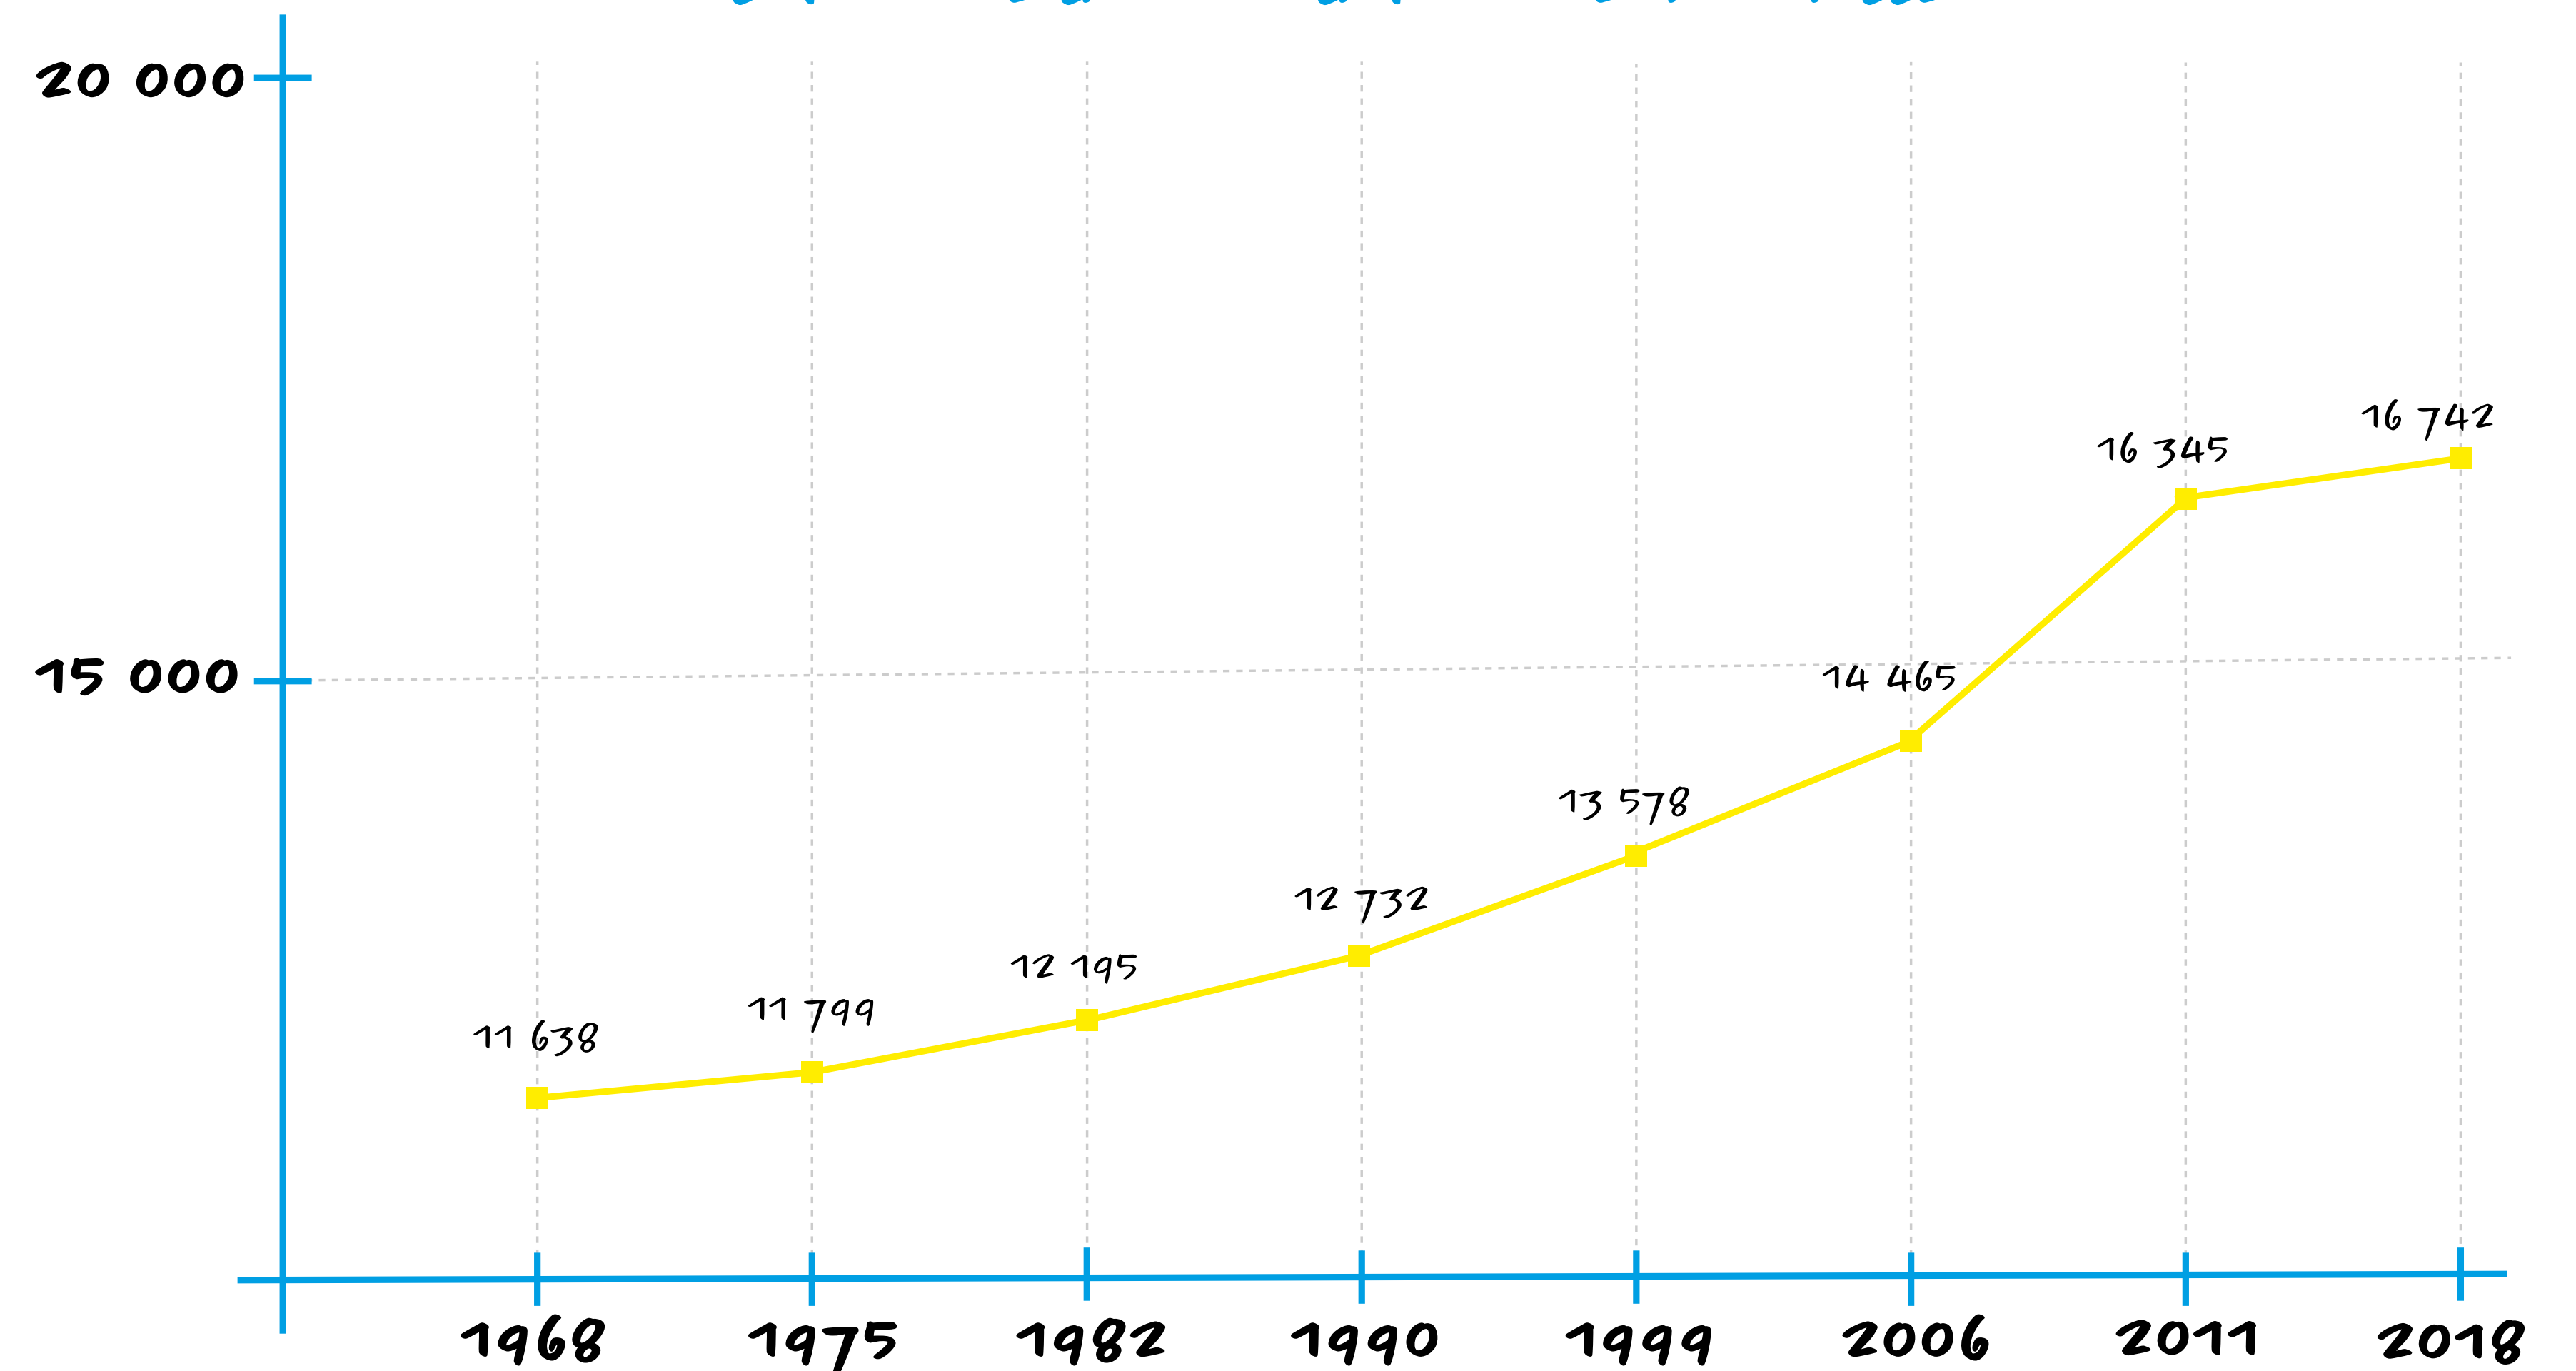

ÉVOLUTION DE LA POPULATION DE LAMBALLE-ARMOR

COMMENT S'APPELLENT LES HABITANTS DE LAMBALLE-ARMOR ?

FAITES DES PROPOSITIONS POUR DÉNOMMER LES HABITANTS DE LA VILLE
JUSQU'AU 21 MAI

- SUR LE SITE WEB : LAMBALLE-ARMOR.BZH
- OU DANS LES MAIRIES ANNEXES DES COMMUNES DÉLÉGUÉES

PLAN LOCAL D'URBANISME
DE

Lamballe-Armor
en Penthièvre