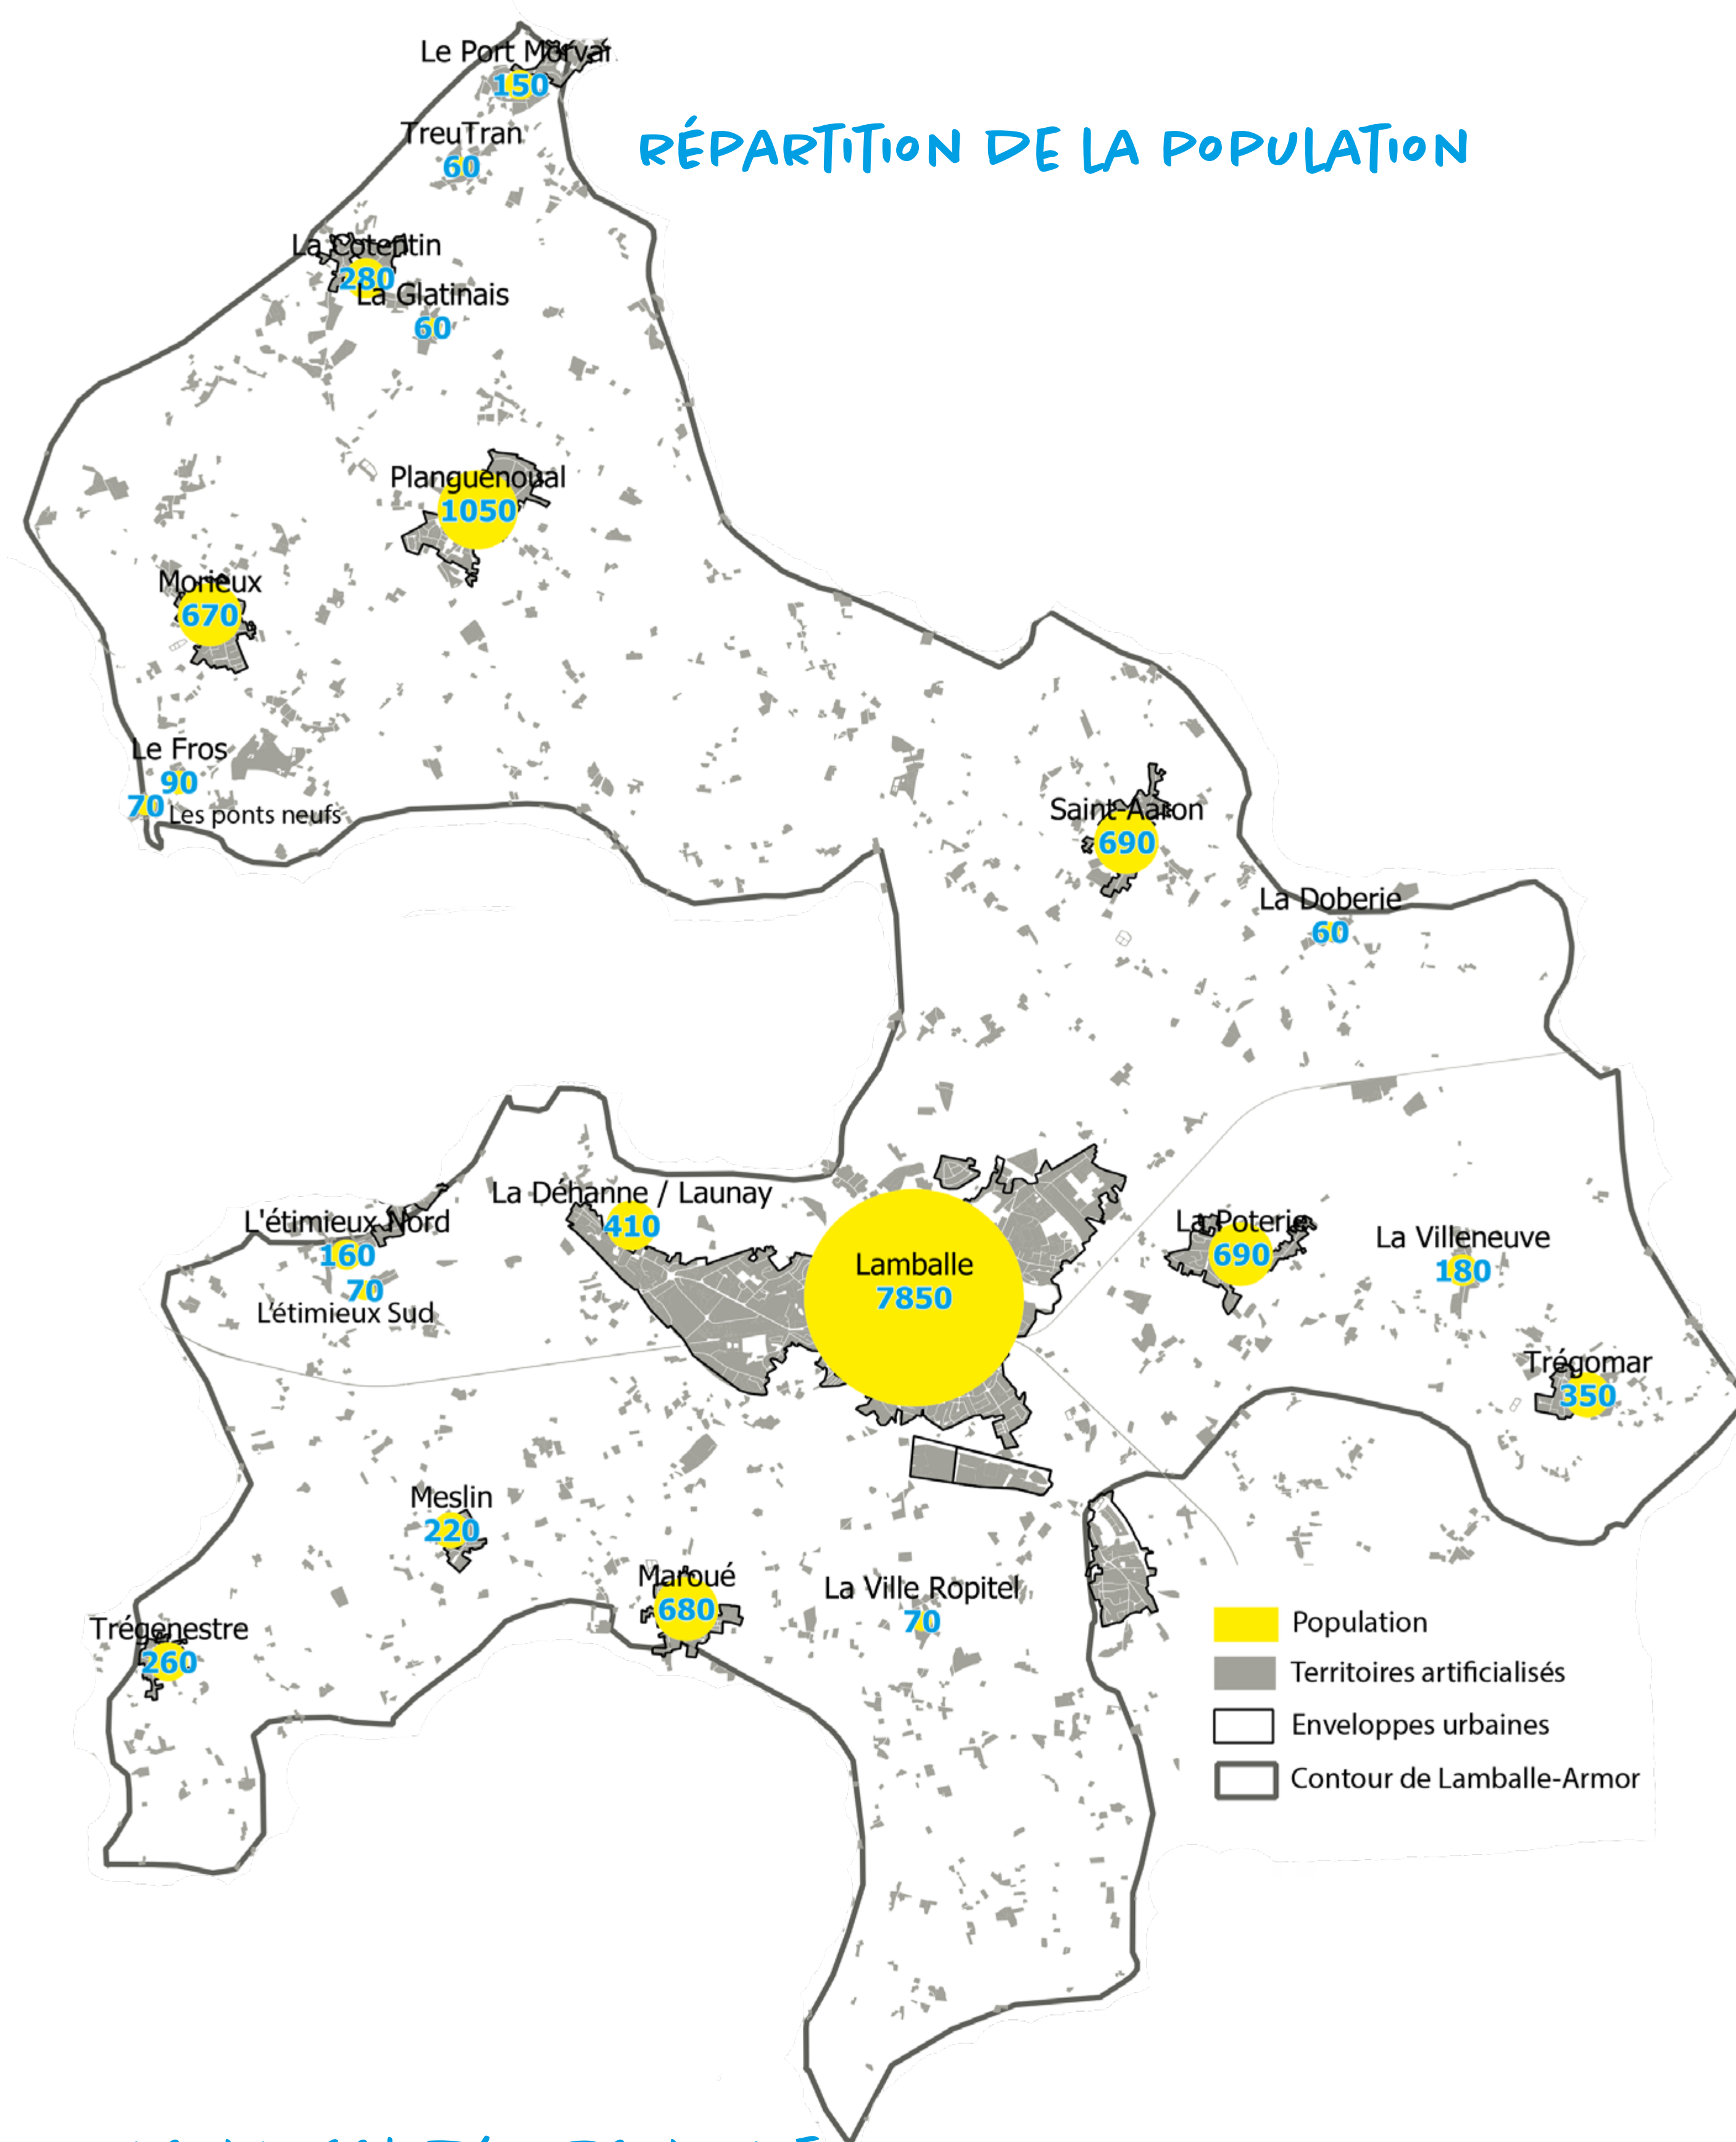

QUEL SERA LE VISAGE DE LAMBALLE-ARMOR DANS 10 ANS ?

VOTRE AVIS
NOUS INTÉRESSE !

VOUS, HABITANTS DE LAMBALLE-ARMOR

- **16 742 habitants** au 1^{er} janvier 2018 (INSEE 2021)
- **3^{ème} commune la plus peuplée du département**
- Un dynamisme démographique qui marque le pas : gain de moins de 400 habitants entre 2013 et 2018
- Le centre-ville perd des habitants au profit des communes déléguées
- **Les plus de 60 ans augmentent davantage** que le reste de la population et représentent 30 % des habitants. Les plus de 85 ans ont plus que doublé
- 18 % de la population a moins de 15 ans, 32 % a moins de 30 ans

À QUOI SERT LE PLU ?

Le PLU permet de donner un cadre pour **répondre aux besoins de la population**, en considérant la diversité des familles actuelles et à venir. Il s'appuiera sur une évolution de la population intégrant les évolutions de la société (télétravail, vieillissement, mobilités nouvelles...). Le PLU peut faire le choix d'équilibrer les différents lieux de vie du territoire.