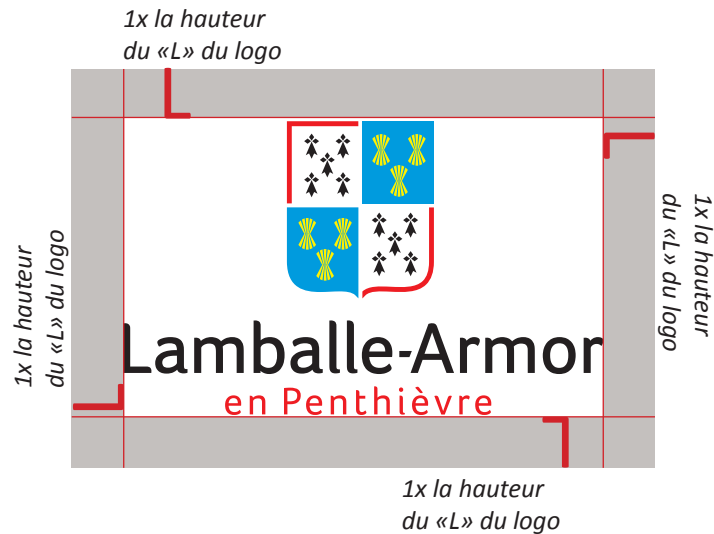

VILLE DE LAMBALLE-ARMOR (CHARTRE GRAPHIQUE

AVRIL 2021

Lamballe-Armor
en Penthievre

LOGO TYPE

Lamballe-Armor
en Penthievre

LOGO

VERSION VERTICALE :

- > Taille minimale du logo : largeur 19 mm
- > Il existe deux versions : une CMJN pour l'impression et une RVB pour le web.

VERSION HORIZONTALE :

- > Taille minimale du logo : largeur 27 mm
- > Il existe deux versions : une CMJN pour l'impression et une RVB pour le web.

> Privilégier les versions en couleur avec fond blanc.

> Quand elles ne s'y prêtent pas il est possible d'utiliser les déclinaisons noires ou blanches.

ZONE DE PROTECTION & INTERDITS

DANS LA MISE EN PAGE DES DIFFÉRENTS OUTILS DE COMMUNICATION INCLUANT LE LOGO, IL EST NÉCESSAIRE DE RESPECTER UN ESPACE MINIMUM DANS LEQUEL AUCUN AUTRE ÉLÉMENT NE DOIT SE TROUVER.