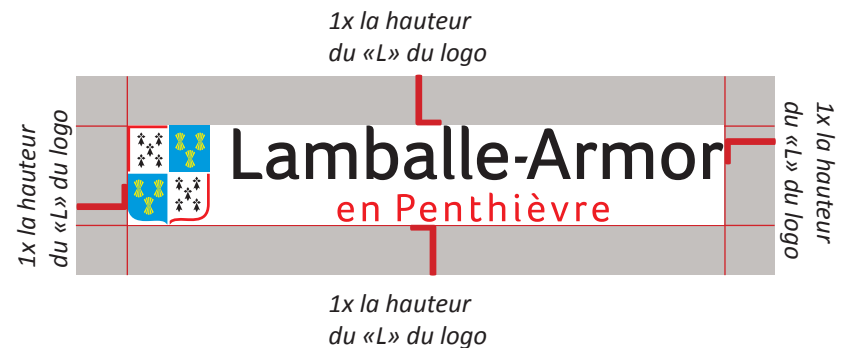

VILLE DE LAMBALLE-ARMOR (CHARTRE GRAPHIQUE

AVRIL 2021

Lamballe-Armor
en Penthievre

LOGO TYPE

Lamballe-Armor
en Penthievre

LOGO

VERSION VERTICALE :

- > Taille minimale du logo : largeur 19 mm
- > Il existe deux versions : une CMJN pour l'impression et une RVB pour le web.

VERSION HORIZONTALE :

- > Taille minimale du logo : largeur 27 mm
- > Il existe deux versions : une CMJN pour l'impression et une RVB pour le web.

> Privilégier les versions en couleur avec fond blanc.

> Quand elles ne s'y prêtent pas il est possible d'utiliser les déclinaisons noires ou blanches.

ZONE DE PROTECTION & INTERDITS

DANS LA MISE EN PAGE DES DIFFÉRENTS OUTILS DE COMMUNICATION INCLUANT LE LOGO, IL EST NÉCESSAIRE DE RESPECTER UN ESPACE MINIMUM DANS LEQUEL AUCUN AUTRE ÉLÉMENT NE DOIT SE TROUVER.