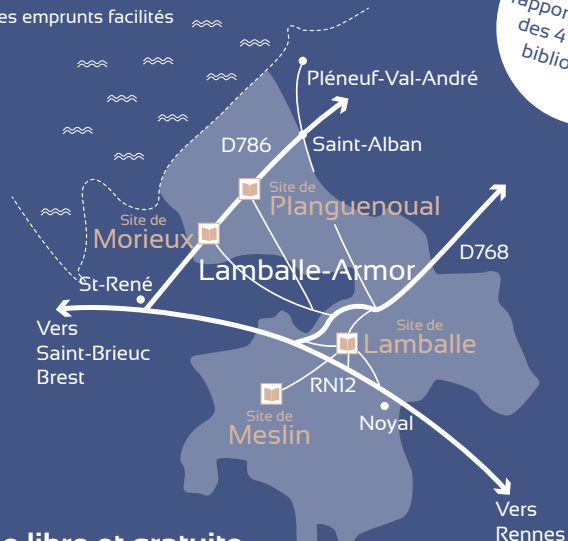

Bibliothèque municipale de Lamballe-Armor

Infos
pratiques

Bibliothèque municipale de Lamballe-Armor

1 bibliothèque > 4 sites

- Lamballe - Meslin - Morieux - Planguenoual
- > Des horaires étendus (voir au dos du dépliant)
 - > Une offre de documents variée
 - > Des emprunts facilités

Empruntez sur un site, rappez dans l'un des 4 sites de la bibliothèque !

> Entrée libre et gratuite

- La consultation sur place est libre et gratuite, sans limitation de durée (selon la situation sanitaire), aussi souvent que vous le souhaitez :
 - Livres, revues, bandes dessinées, CD,
 - Espaces numériques : ordinateurs à votre disposition (sites de Lamballe & Meslin),
 - Wifi (sites de Lamballe & Meslin).
- Les animations sont gratuites et s'adressent à tous sans nécessité d'abonnement.