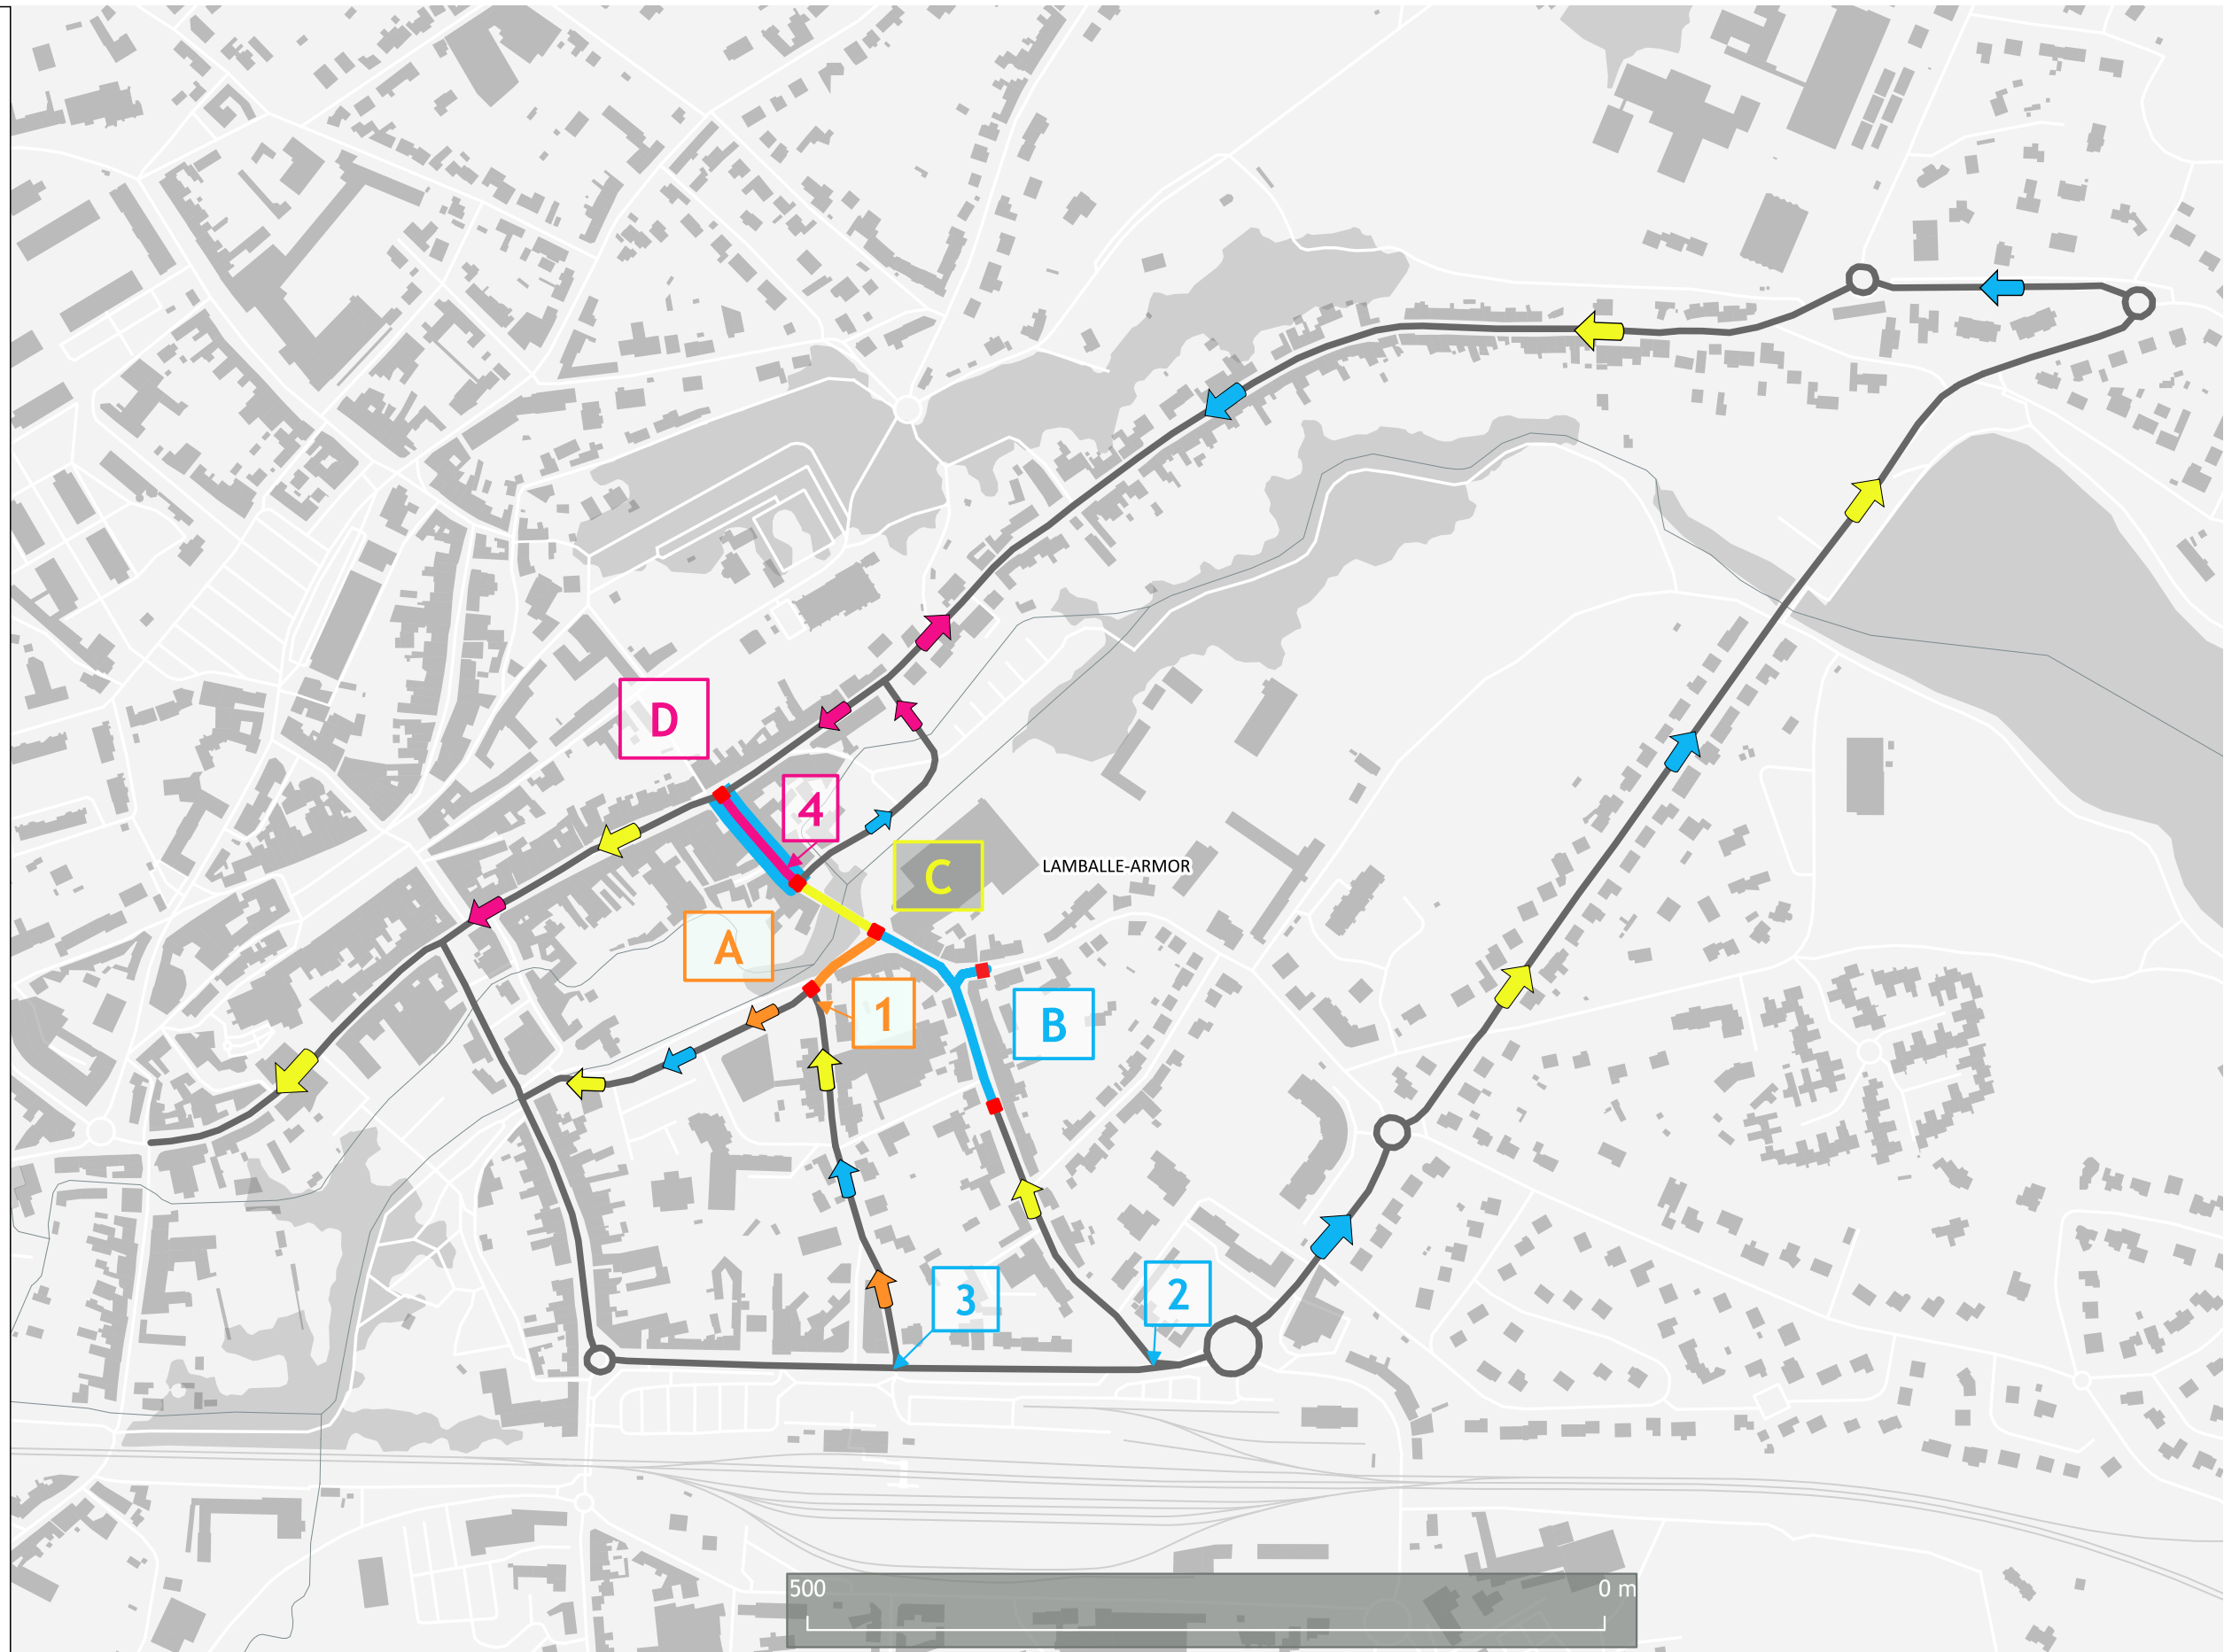

1 Sortie rue Yves Charpentier

2 Entrée rue Yves Charpentier

3 Entrée rue du Bouin

4 Rue du Bourg Hurel

- Légende :**
- Zone de travaux du 08/04 au 12/04
 - Zone de travaux du 15/04 au 03/05
 - Zone de travaux du 13/05 au 17/05
 - Zone de travaux du 21/05 au 31/05
 - ➔ Sens de circulation modifié
 - 1 Signalisation temporaire

Observations :